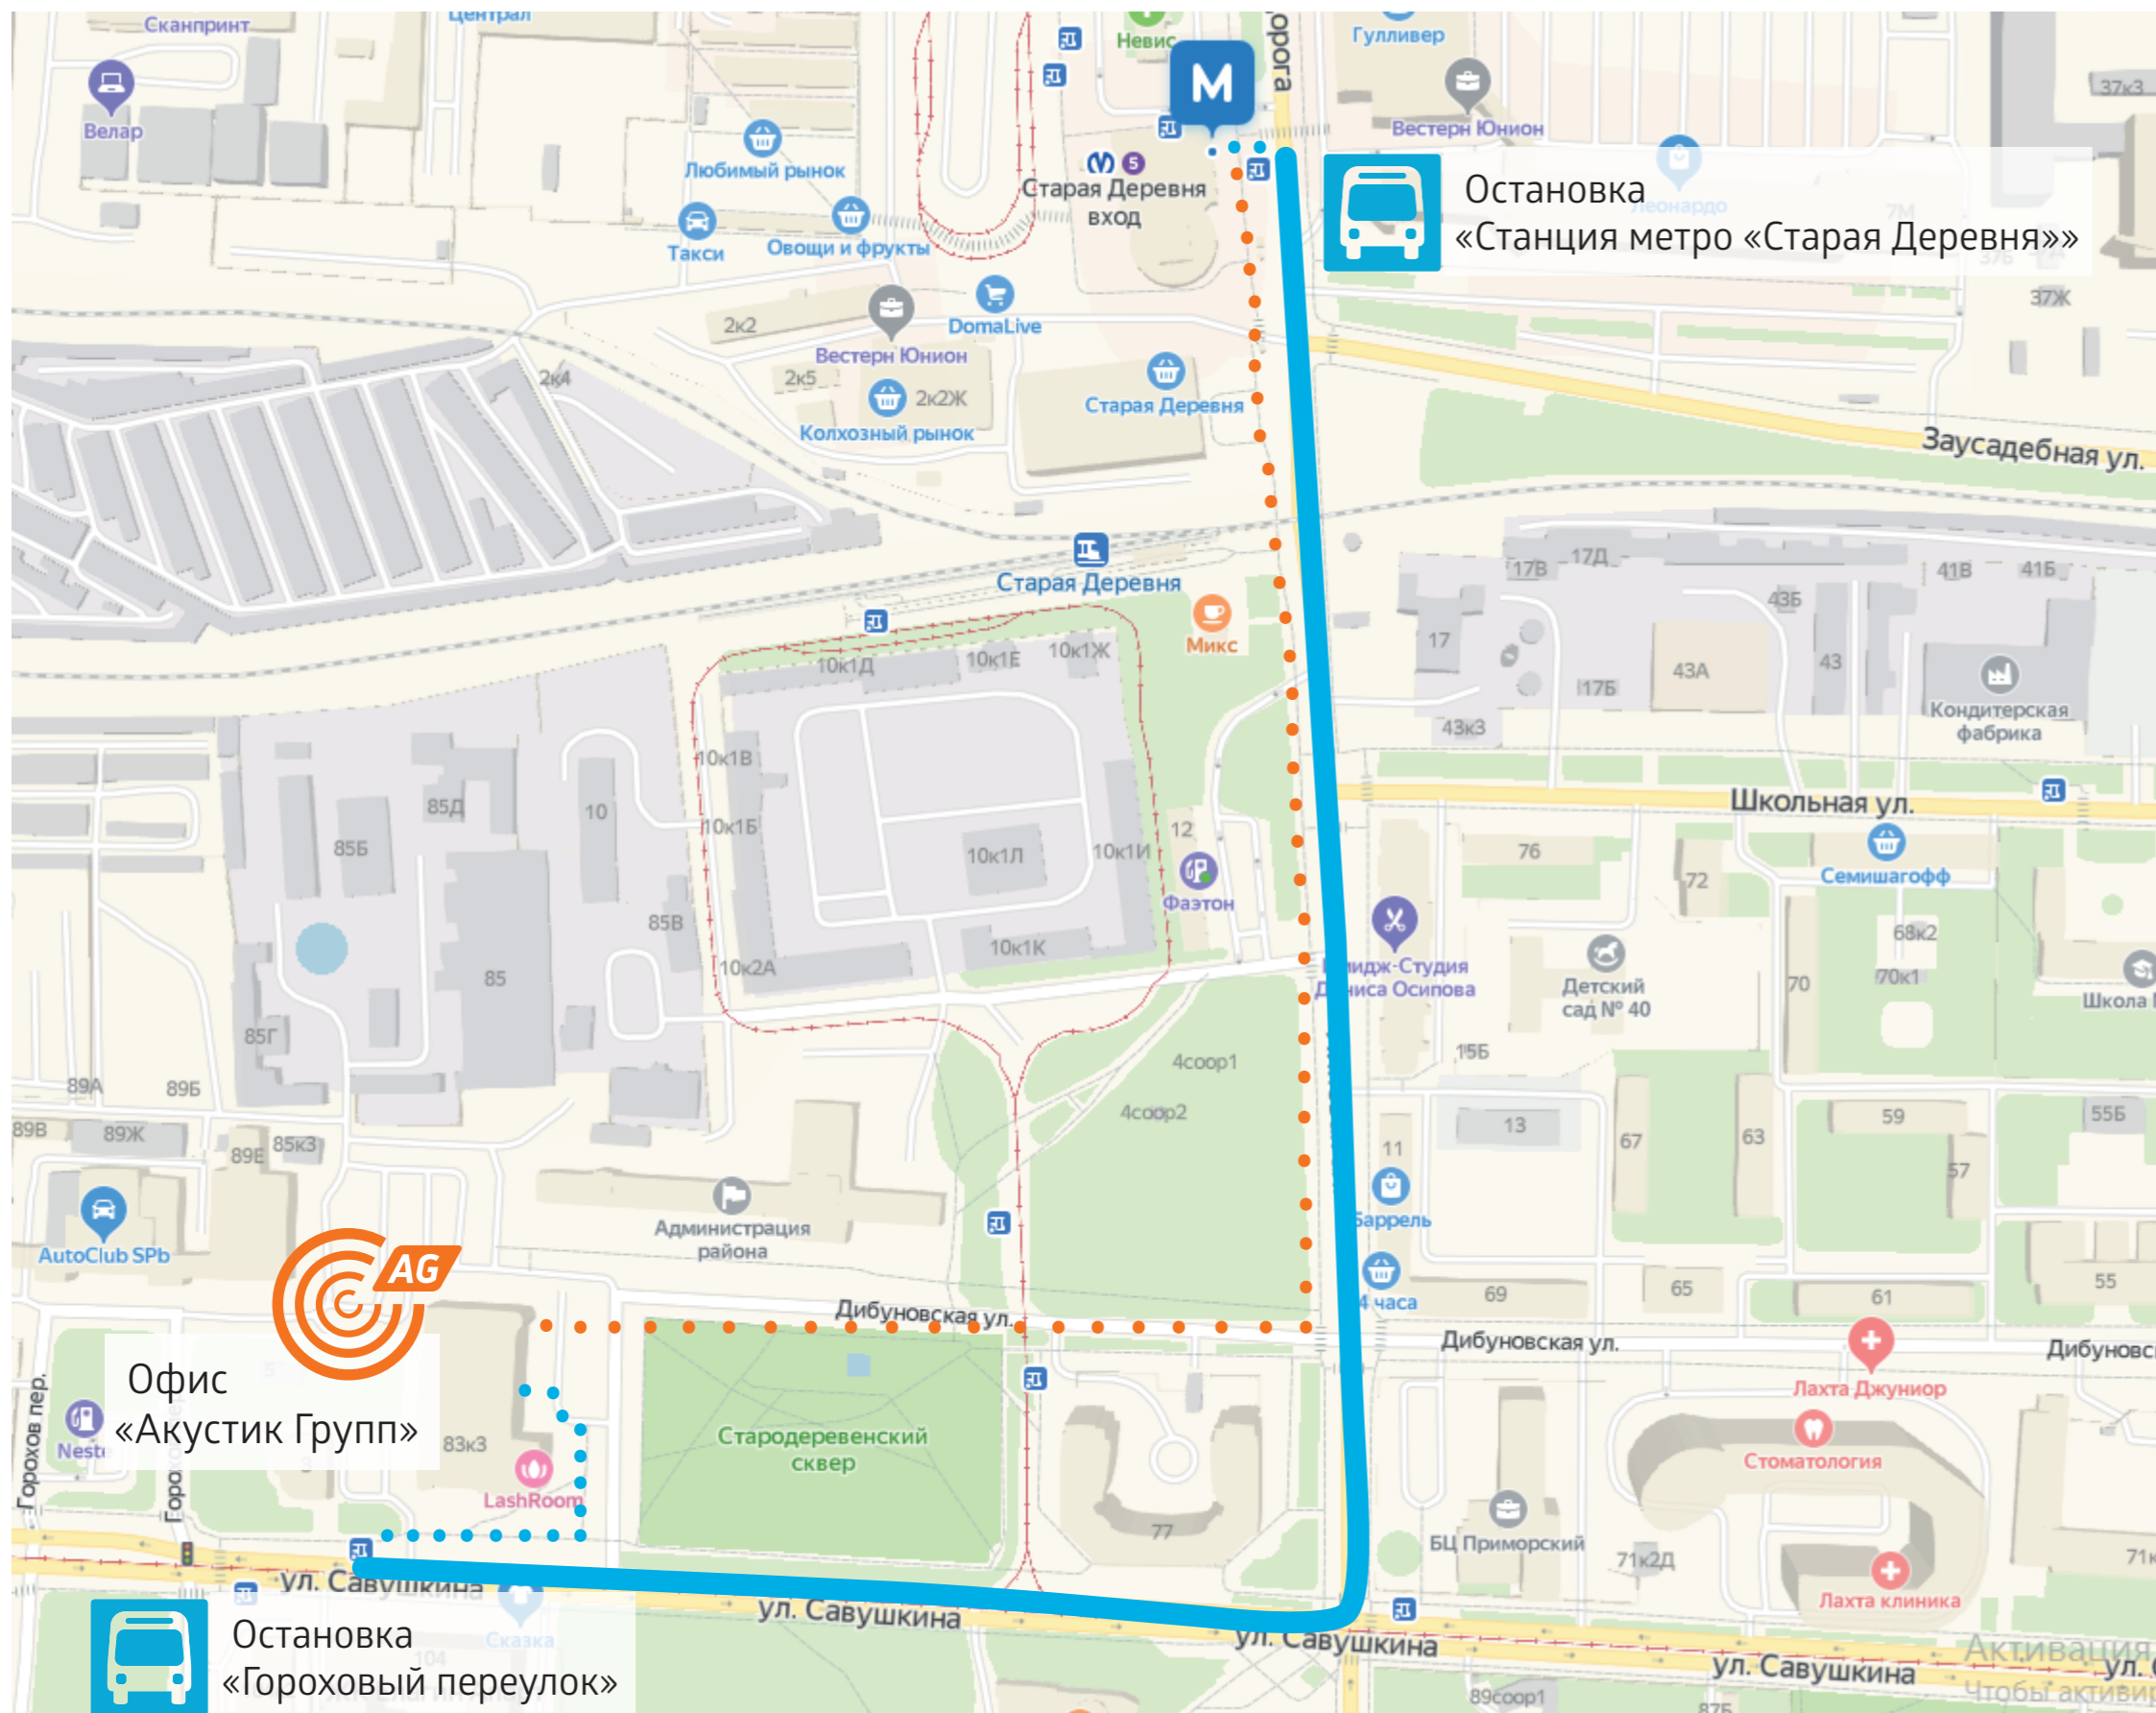

# Схема проезда в офис "Акустик Групп" г. Санкт-Петербург

От станции метро «Старая Деревня» сесть на автобус 93, 110, 216, маршрутки К-232, К-308, К-305, К-305 А, К-93, проехать до остановки «Гороховый переулок». Вход в Бизнес-центр «Антарес» с правой стороны.

Пешком 6-7 минут от станции метро «Старая деревня» направо вдоль Торфяной дороги через железнодорожный переход до Дибуновской улицы, повернуть направо, идти прямо вдоль Стародеревенского сквера до Бизнес-центра «Антарес».