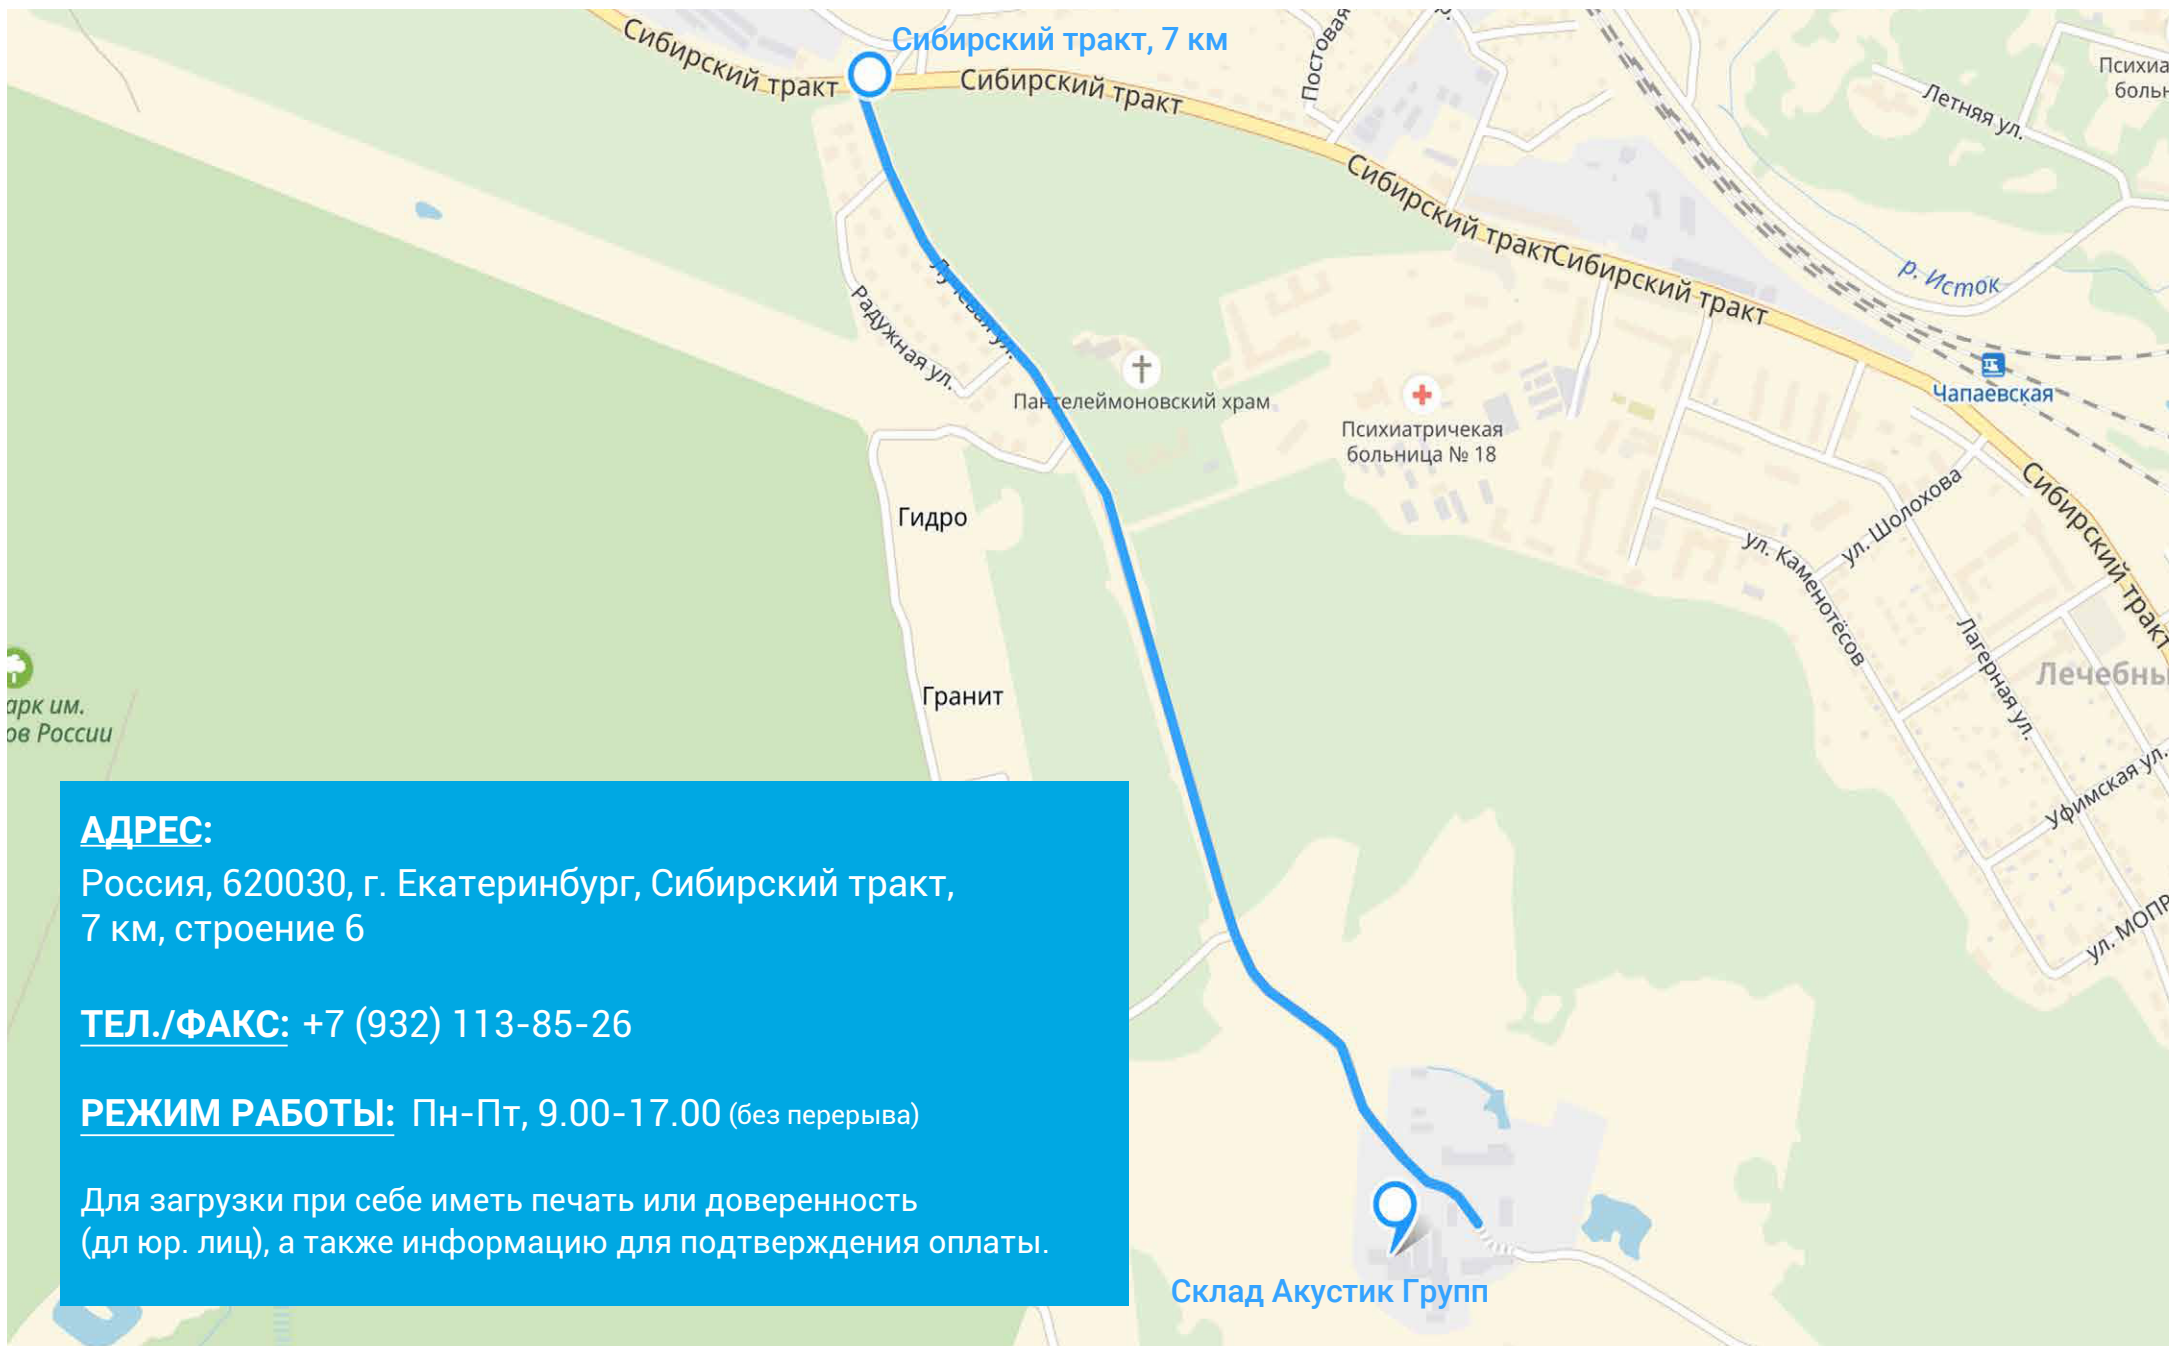

Схема проезда на склад «Екатеринбург»

АДРЕС:

Россия, 620030, г. Екатеринбург, Сибирский тракт,
7 км, строение 6

ТЕЛ./ФАКС: +7 (932) 113-85-26

РЕЖИМ РАБОТЫ: Пн-Пт, 9.00-17.00 (без перерыва)

Для загрузки при себе иметь печать или доверенность
(дл юр. лиц), а также информацию для подтверждения оплаты.